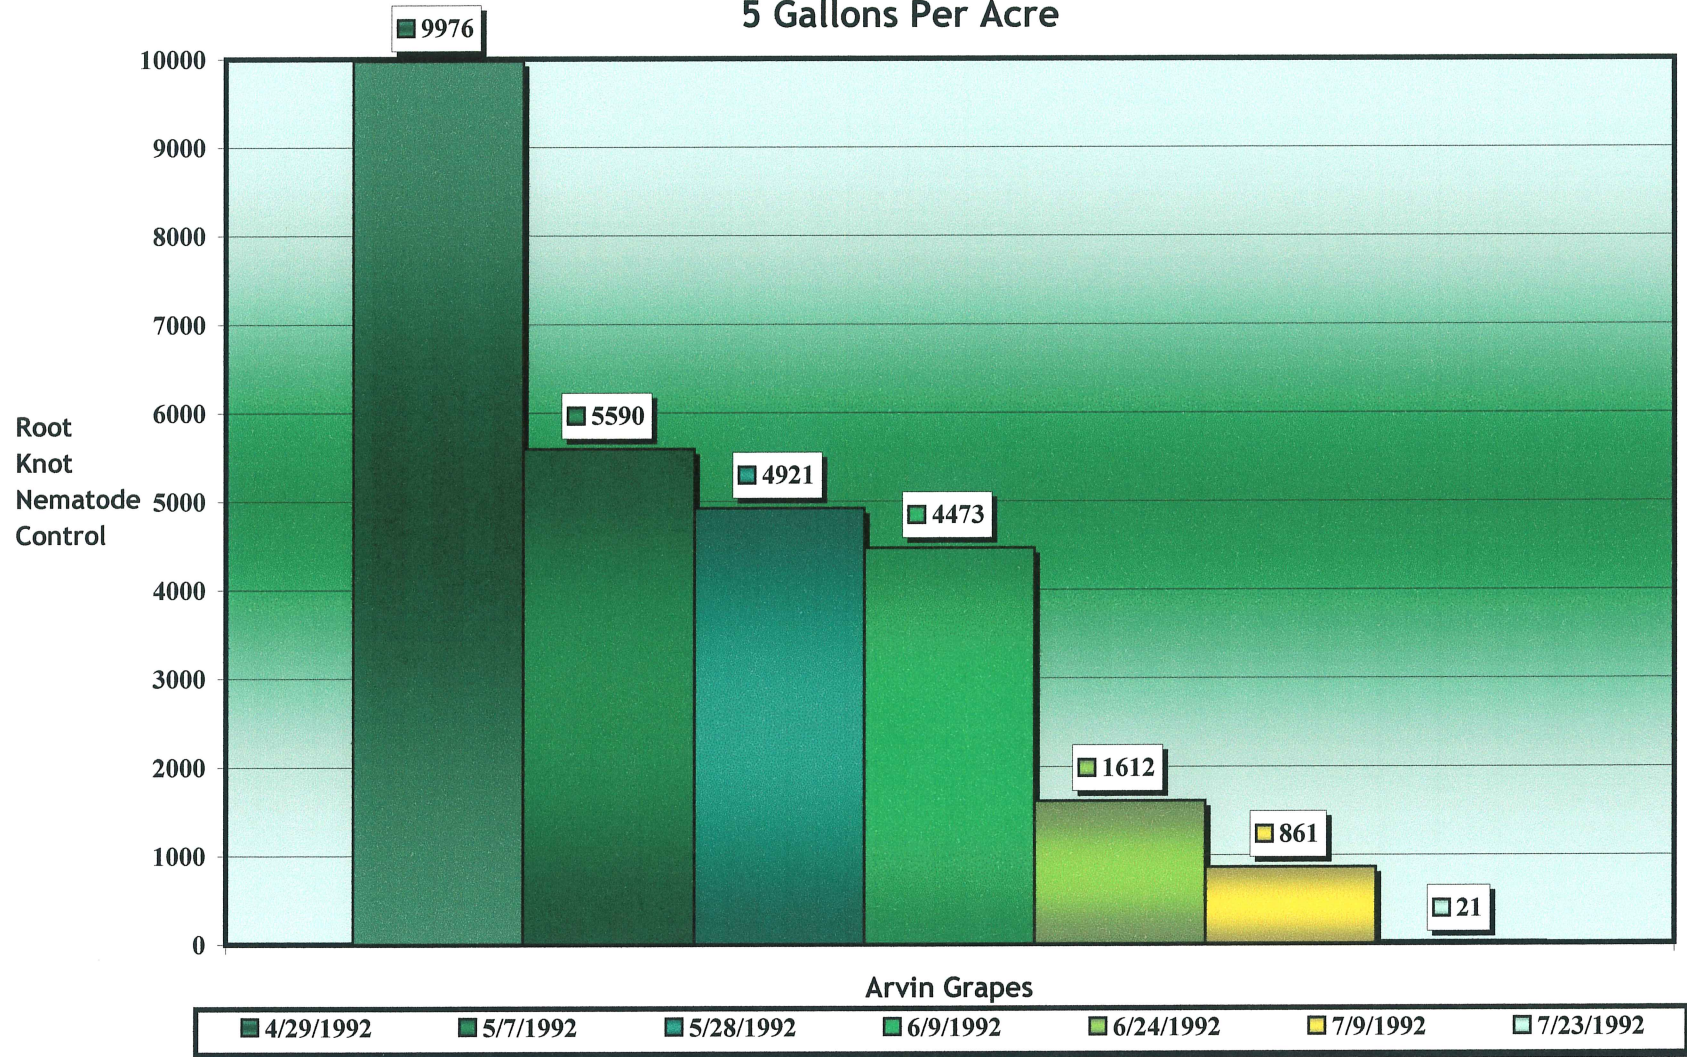

MicroLife 5 Gallons Per Acre

Plot 16 C